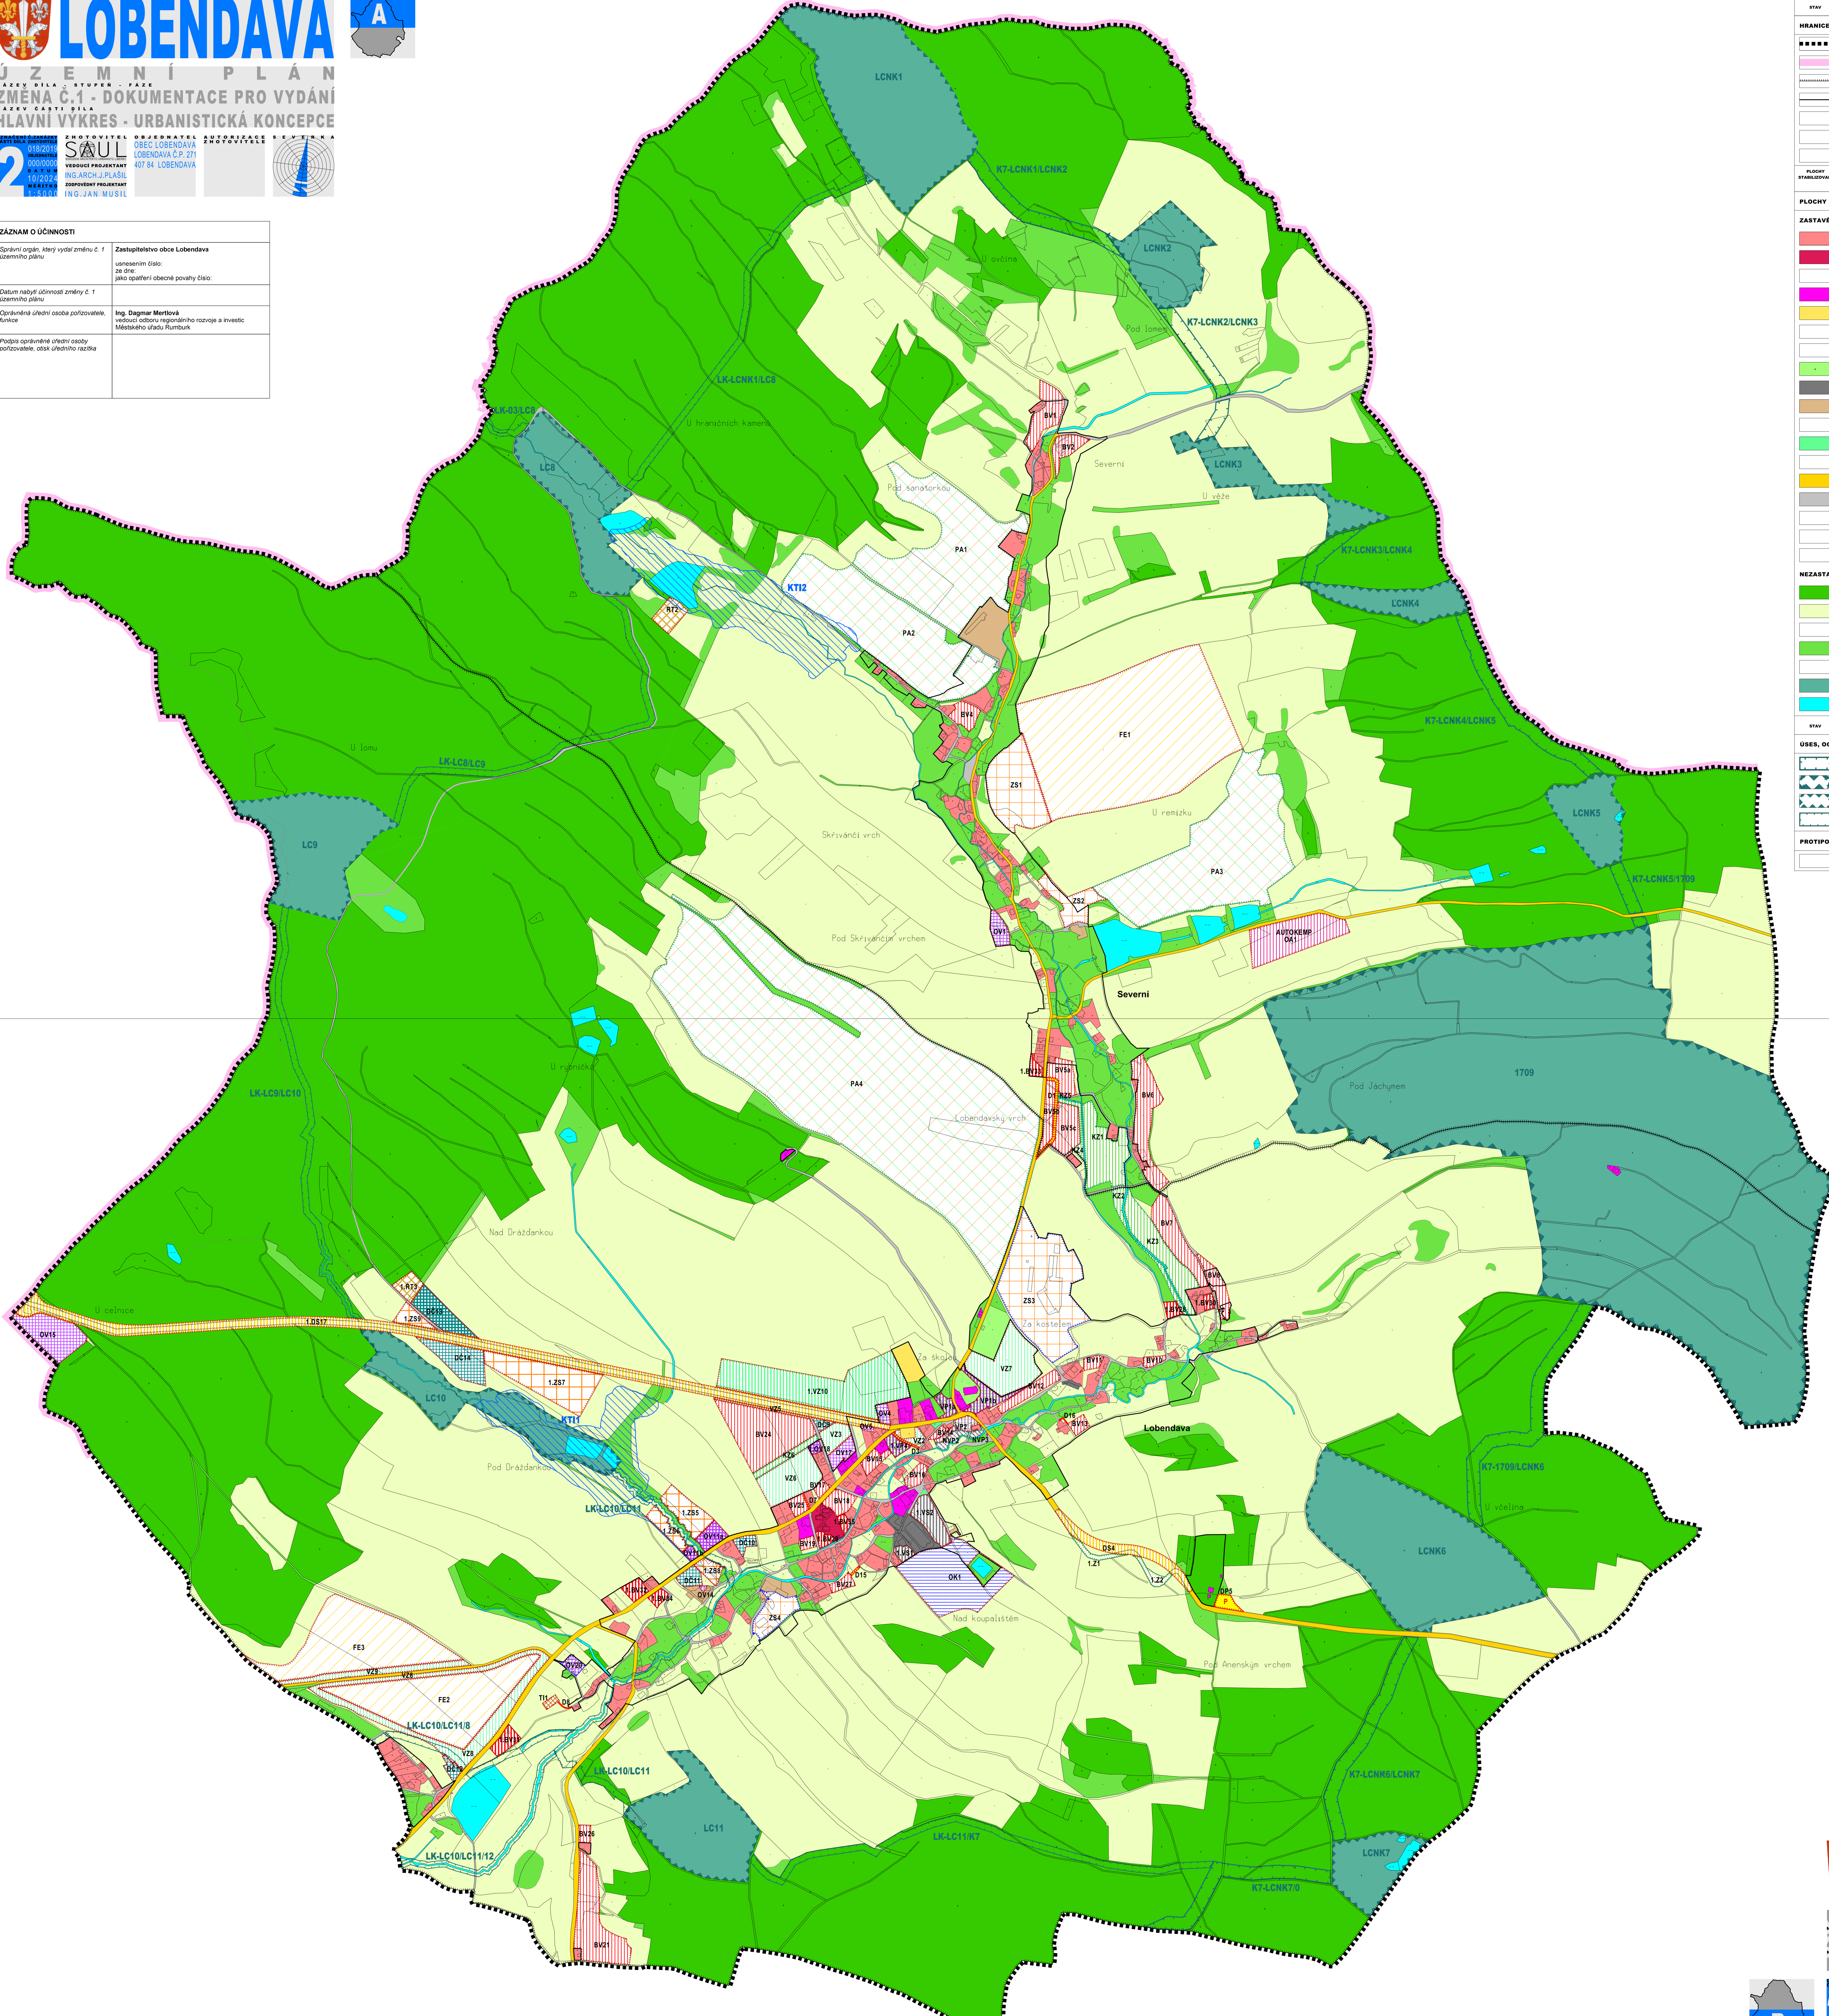

ZÁZNAM O ÚČINNOSTI	
Správní orgán, který vydal změnu č. 1 územního plánu	Zastupitelstvo obce Lobendava usnesením číslo: 20/2024 jako spáření obecní povahy číslo:
Datum nabytí účinnosti změny č. 1 územního plánu	
Oprávněná úřední osoba pořizovatele funkce	Ing. Dagmar Mertlová vedoucí odboru regionálního rozvoje a investic Městského úřadu Rumburk
Podpis oprávněné úřední osoby pořizovatele, otisk úředního razítka	